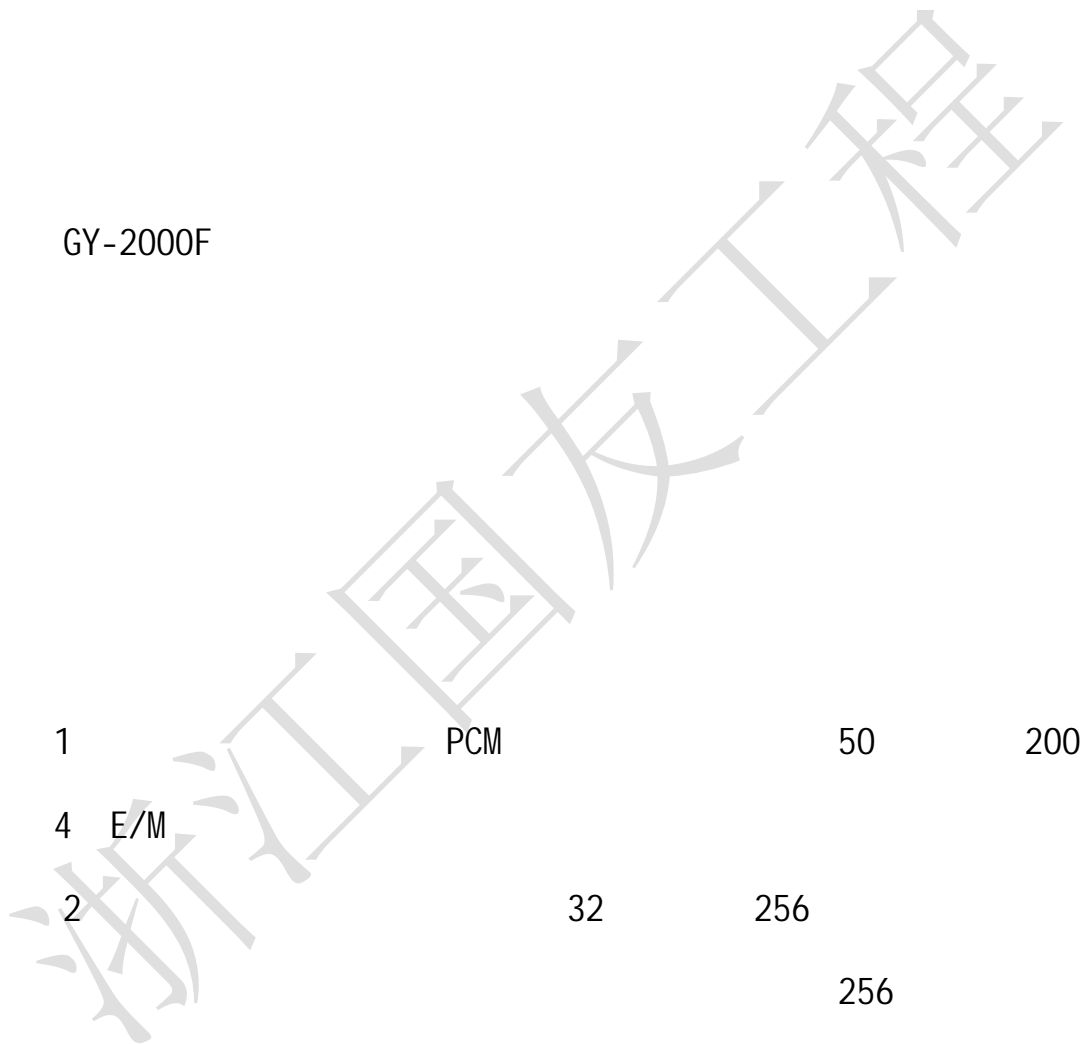

HCMOS

GY-2000F